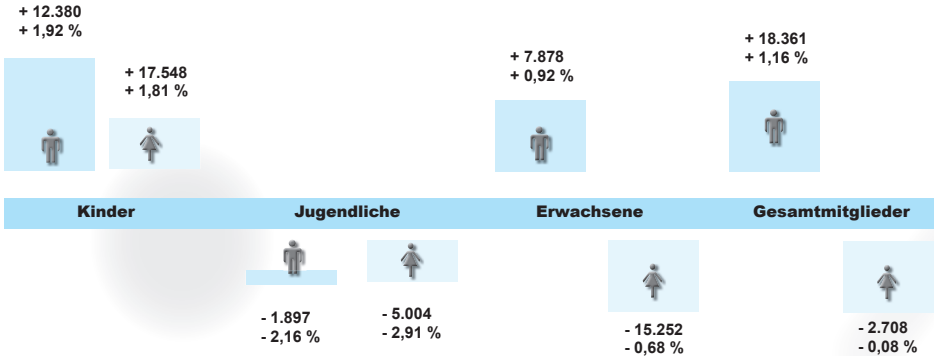

# Mitgliederstruktur – Veränderungen 2019

Grafische Darstellung  
in %-Werten

## Die absoluten Zahlen im Vergleich

	2018	2019
Kinder	644.614	656.994
Kinder	970.472	988.020
Jugendliche	87.678	85.781
Jugendliche	172.214	167.210
Erwachsene	857.207	865.085
Erwachsene	2.248.239	2.232.987
Gesamt	1.589.499	1.607.860
Gesamt	3.390.925	3.388.217