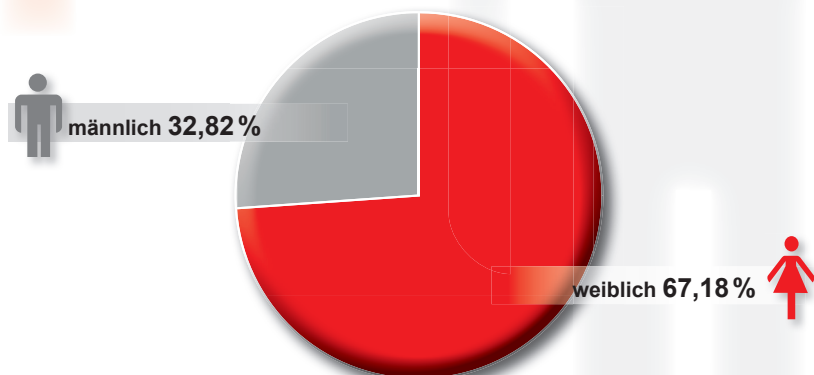

DTB-Mitgliederstruktur

Nach Altersgruppen

Gesamtmitgliederzahl	4.564.201	
Kinder / diverse 2	1.465.292	} 1.697.492
Jugendliche/ diverse 1	232.200	
Erwachsene/ diverse 27	2.866.709	

Nach Geschlecht Kinder und Jugendliche

Insgesamt	1.697.492
männlich	672.152
weiblich	1.025.337
diverse	2

Nach Geschlecht

Gesamtmitgliederzahl	4.564.201
männlich	1.497.745
weiblich	3.066.426
diverse	30

Nach Geschlecht Erwachsene

Insgesamt	2.866.709
männlich	825.593
weiblich	2.041.089
diverse	27