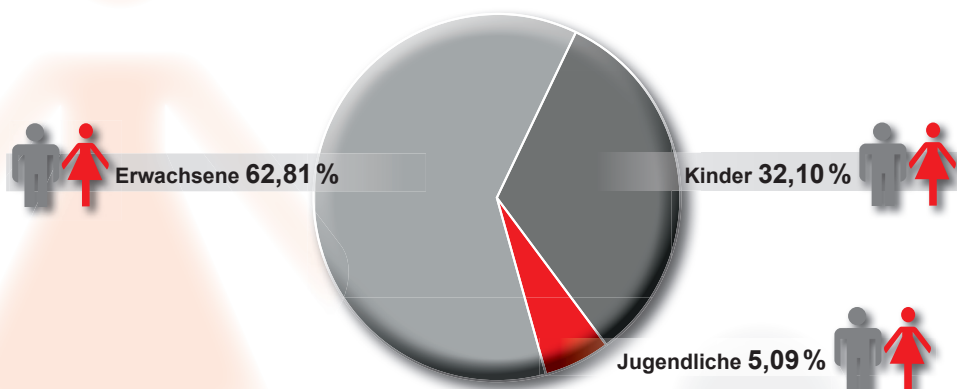

DTB-Mitgliederstruktur

Nach Altersgruppen

Gesamtmitgliederzahl	4.564.201	
Kinder / diverse 2	1.465.292	} 1.697.492
Jugendliche/ diverse 1	232.200	
Erwachsene/ diverse 27	2.866.709	

Nach Geschlecht Kinder und Jugendliche

Insgesamt	1.697.492
männlich	672.152
weiblich	1.025.337
diverse	2

Nach Geschlecht

Gesamtmitgliederzahl	4.564.201
männlich	1.497.745
weiblich	3.066.426
diverse	30

Nach Geschlecht Erwachsene

Insgesamt	2.866.709
männlich	825.593
weiblich	2.041.089
diverse	27