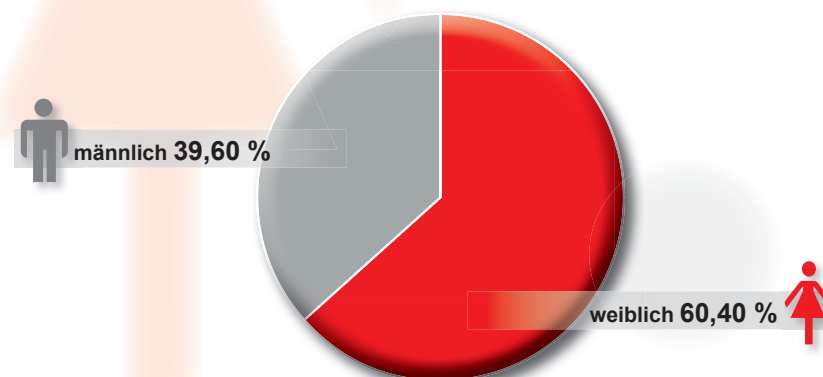

DTB-Mitgliederstruktur

Nach Altersgruppen

Gesamtmitgliederzahl	4.564.201	
Kinder / diverse 2	1.465.292	} 1.697.492
Jugendliche/ diverse 1	232.200	
Erwachsene/ diverse 27	2.866.709	

Nach Geschlecht Kinder und Jugendliche

Insgesamt	1.697.492
männlich	672.152
weiblich	1.025.337
diverse	2

Nach Geschlecht

Gesamtmitgliederzahl	4.564.201
männlich	1.497.745
weiblich	3.066.426
diverse	30

Nach Geschlecht Erwachsene

Insgesamt	2.866.709
männlich	825.593
weiblich	2.041.089
diverse	27