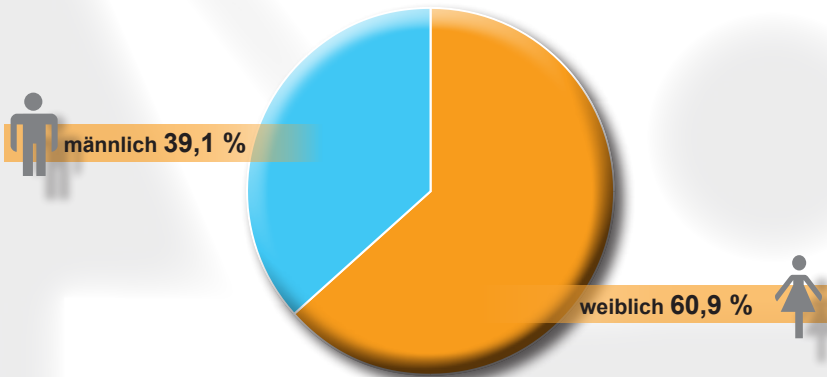

DTB-Mitgliederstruktur

Nach Altersgruppen

Gesamtmitgliederzahl	4.980.424	
Kinder	1.615.086	} 1.874.978
Jugendliche	259.892	
Erwachsene	3.105.446	

Nach Geschlecht

Gesamtmitgliederzahl	4.980.424
männlich	1.589.499
weiblich	3.390.925

Nach Geschlecht Kinder und Jugendliche

Insgesamt	1.874.978
männlich	732.292
weiblich	1.142.686

Nach Geschlecht Erwachsene

Insgesamt	3.105.446
männlich	857.207
weiblich	2.248.239