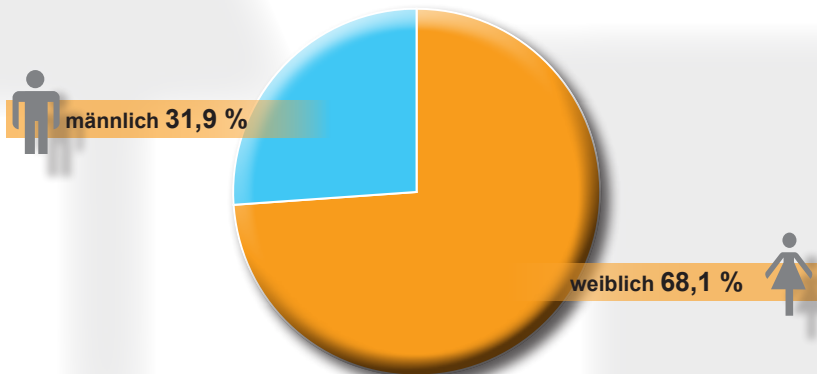

DTB-Mitgliederstruktur

Nach Altersgruppen

Gesamtmitgliederzahl	4.980.424	
Kinder	1.615.086	} 1.874.978
Jugendliche	259.892	
Erwachsene	3.105.446	

Nach Geschlecht

Gesamtmitgliederzahl	4.980.424
männlich	1.589.499
weiblich	3.390.925

Nach Geschlecht Kinder und Jugendliche

Insgesamt	1.874.978
männlich	732.292
weiblich	1.142.686

Nach Geschlecht Erwachsene

Insgesamt	3.105.446
männlich	857.207
weiblich	2.248.239