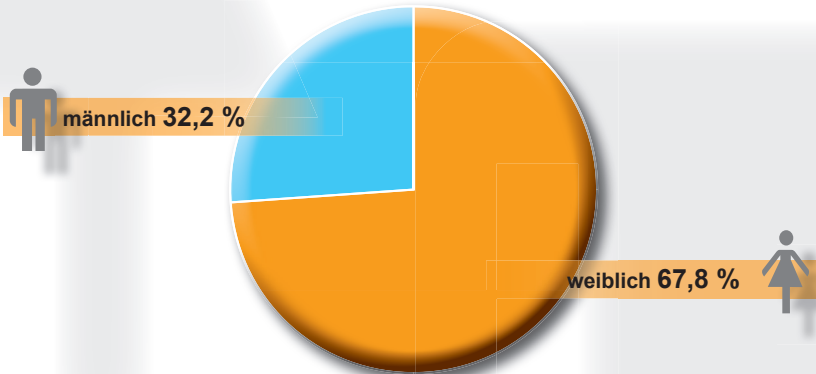

DTB-Mitgliederstruktur

Nach Altersgruppen

Gesamtmitgliederzahl	4.996.077	
Kinder	1.645.014	} 1.898.005
Jugendliche	252.991	
Erwachsene	3.098.072	

Nach Geschlecht

Gesamtmitgliederzahl	4.996.077
männlich	1.607.860
weiblich	3.388.217

Nach Geschlecht Kinder und Jugendliche

Insgesamt	1.898.005
männlich	742.775
weiblich	1.155.230

Nach Geschlecht Erwachsene

Insgesamt	3.098.072
männlich	865.085
weiblich	2.232.987