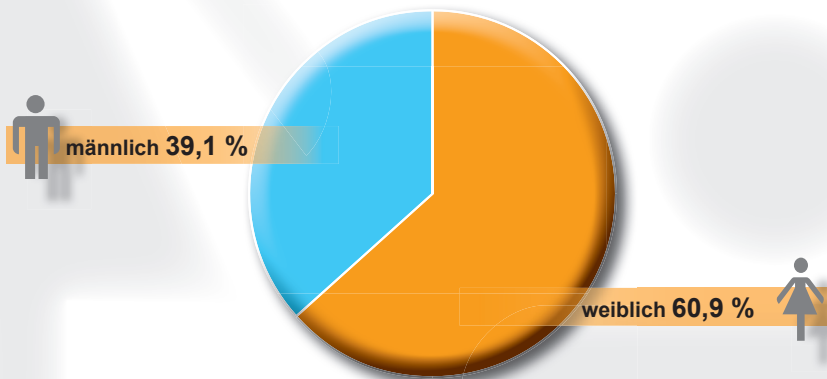

DTB-Mitgliederstruktur

Nach Altersgruppen

Gesamtmitgliederzahl	4.996.077	
Kinder	1.645.014	} 1.898.005
Jugendliche	252.991	
Erwachsene	3.098.072	

Nach Geschlecht

Gesamtmitgliederzahl	4.996.077
männlich	1.607.860
weiblich	3.388.217

Nach Geschlecht Kinder und Jugendliche

Insgesamt	1.898.005
männlich	742.775
weiblich	1.155.230

Nach Geschlecht Erwachsene

Insgesamt	3.098.072
männlich	865.085
weiblich	2.232.987