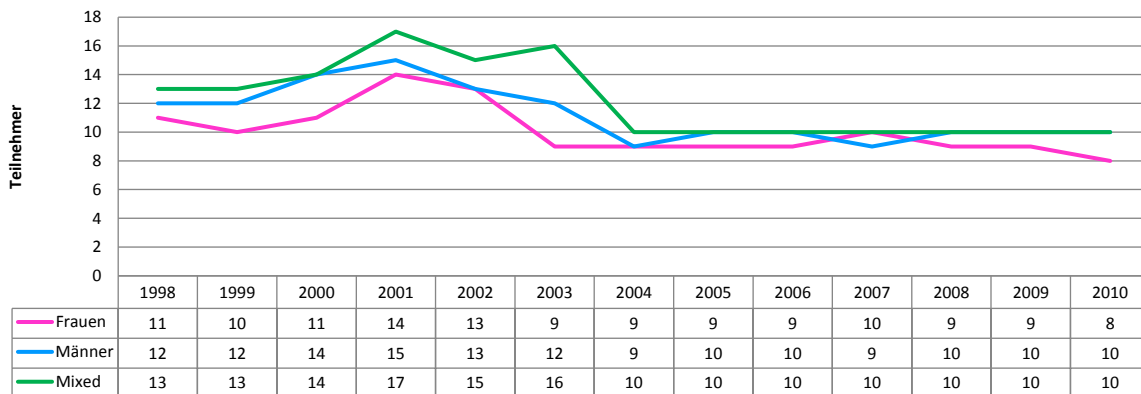

Jugend 11-14

Jugend 15-18

Norddeutsche Meisterschaft

Süddeutsche Meisterschaft

Nord - Süd - Vergleich

Offen 19+

35+

45+

55+

35+ / 45+55+ / Summe aller Senioren

Alle Klassen

	1998	1999	2000	2001	2002	2003	2004	2005	2006	2007	2008	2009	2010	2010
— Summe	81	82	128	115	115	129	166	185	196	215	183	187	171	
— Jugend	18	15	37	30	33	44	43	51	53	51	38	39	41	
— Regio							39	44	45	56	48	49	37	40
— 19+	36	35	39	46	41	37	28	29	29	29	29	29	28	
— Seniorens 35	18	16	26	35	31	35	39	39	41	42	34	34	24	
— Seniorens 45	5	9	19	4	10	13	12	17	22	21	21	17	19	
— Seniorens 55										6	4	11	14	