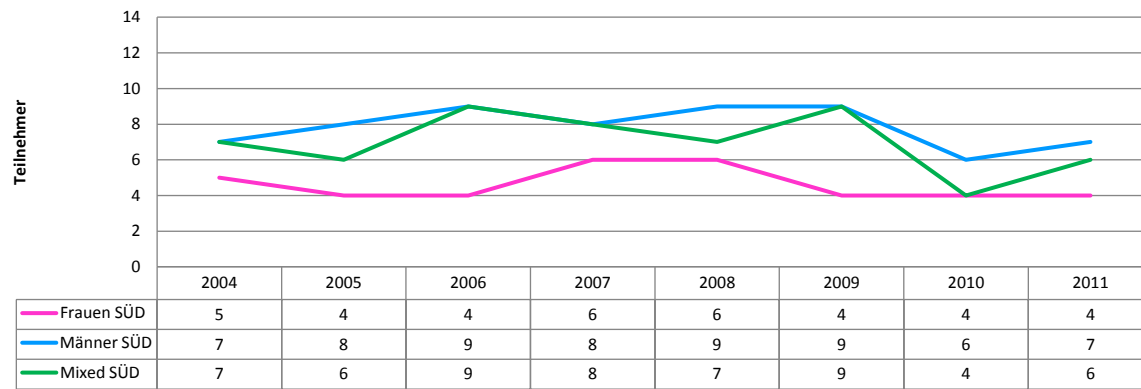

Jugend 11-14

Jugend 15-18

Norddeutsche Meisterschaft

Süddeutsche Meisterschaft

Nord - Süd - Vergleich

Offen 19+

35+

45+

55+

35+ / 45+55+ / Summe aller Senioren

Alle Klassen

	1998	1999	2000	2001	2002	2003	2004	2005	2006	2007	2008	2009	2010	2010
— Summe	81	82	128	115	115	129	166	185	196	215	183	187	171	
— Jugend	18	15	37	30	33	44	43	51	53	51	38	39	41	
— Regio							39	44	45	56	48	49	37	40
— 19+	36	35	39	46	41	37	28	29	29	29	29	29	28	
— Seniorens 35	18	16	26	35	31	35	39	39	41	42	34	34	24	
— Seniorens 45	5	9	19	4	10	13	12	17	22	21	21	17	19	
— Seniorens 55										6	4	11	14	