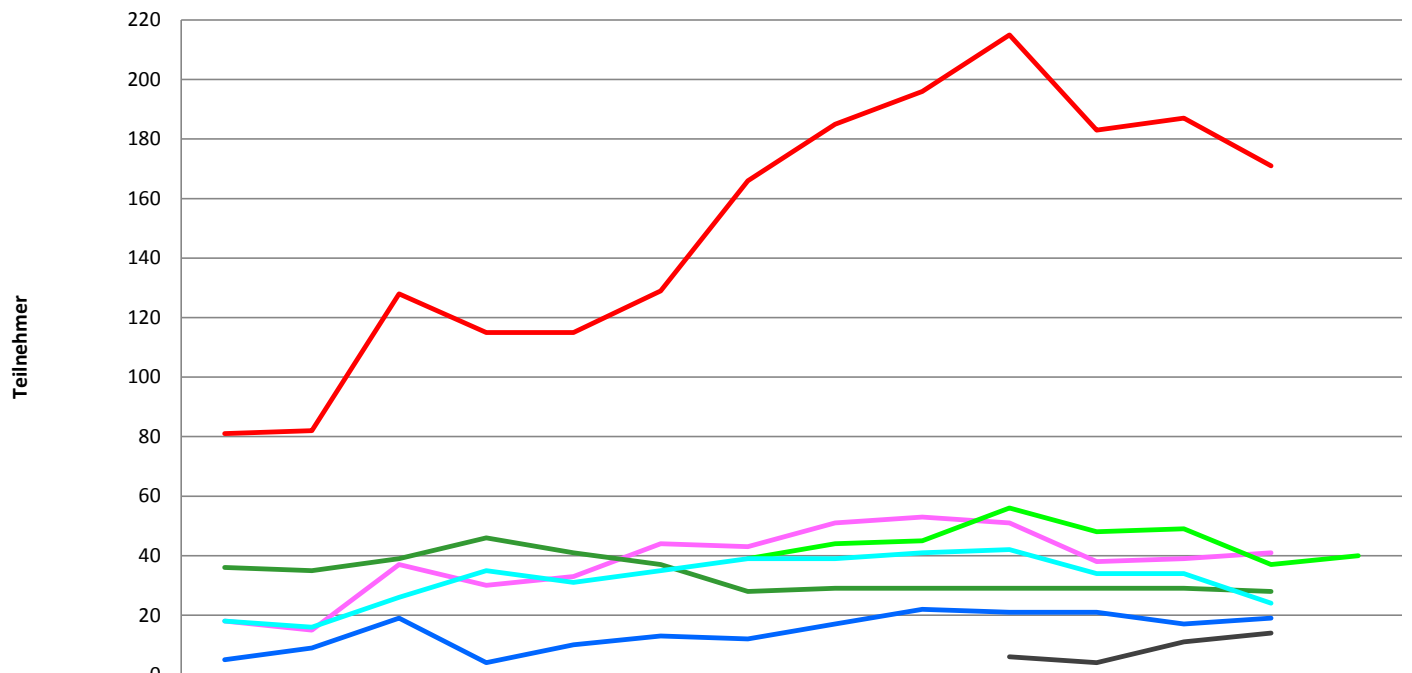

Jugend 11-14

Jugend 15-18

Norddeutsche Meisterschaft

Süddeutsche Meisterschaft

Nord - Süd - Vergleich

Offen 19+

35+

45+

55+

35+ / 45+55+ / Summe aller Senioren

Alle Klassen

	1998	1999	2000	2001	2002	2003	2004	2005	2006	2007	2008	2009	2010	2010
— Summe	81	82	128	115	115	129	166	185	196	215	183	187	171	
— Jugend	18	15	37	30	33	44	43	51	53	51	38	39	41	
— Regio							39	44	45	56	48	49	37	40
— 19+	36	35	39	46	41	37	28	29	29	29	29	29	28	
— Seniorens 35	18	16	26	35	31	35	39	39	41	42	34	34	24	
— Seniorens 45	5	9	19	4	10	13	12	17	22	21	21	17	19	
— Seniorens 55										6	4	11	14	