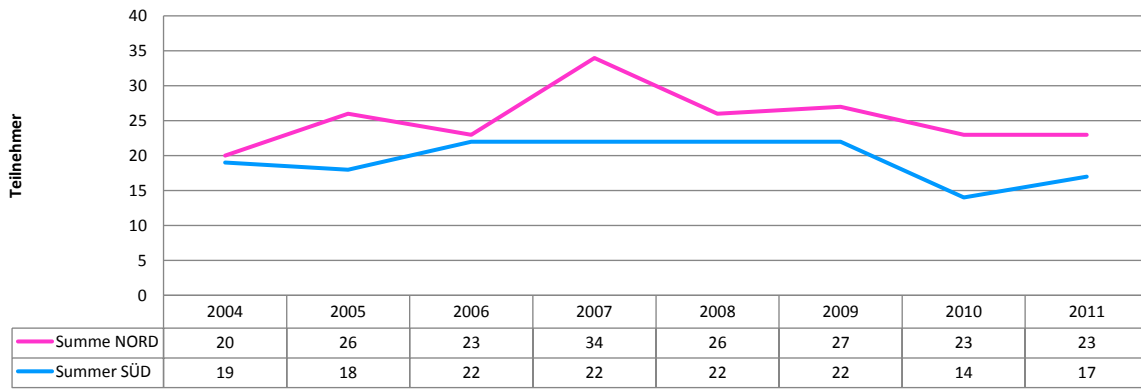

Jugend 11-14

Jugend 15-18

Norddeutsche Meisterschaft

Süddeutsche Meisterschaft

Nord - Süd - Vergleich

Offen 19+

35+

45+

55+

35+ / 45+55+ / Summe aller Senioren

Alle Klassen

	1998	1999	2000	2001	2002	2003	2004	2005	2006	2007	2008	2009	2010	2010
— Summe	81	82	128	115	115	129	166	185	196	215	183	187	171	
— Jugend	18	15	37	30	33	44	43	51	53	51	38	39	41	
— Regio							39	44	45	56	48	49	37	40
— 19+	36	35	39	46	41	37	28	29	29	29	29	29	28	
— Seniorens 35	18	16	26	35	31	35	39	39	41	42	34	34	24	
— Seniorens 45	5	9	19	4	10	13	12	17	22	21	21	17	19	
— Seniorens 55										6	4	11	14	