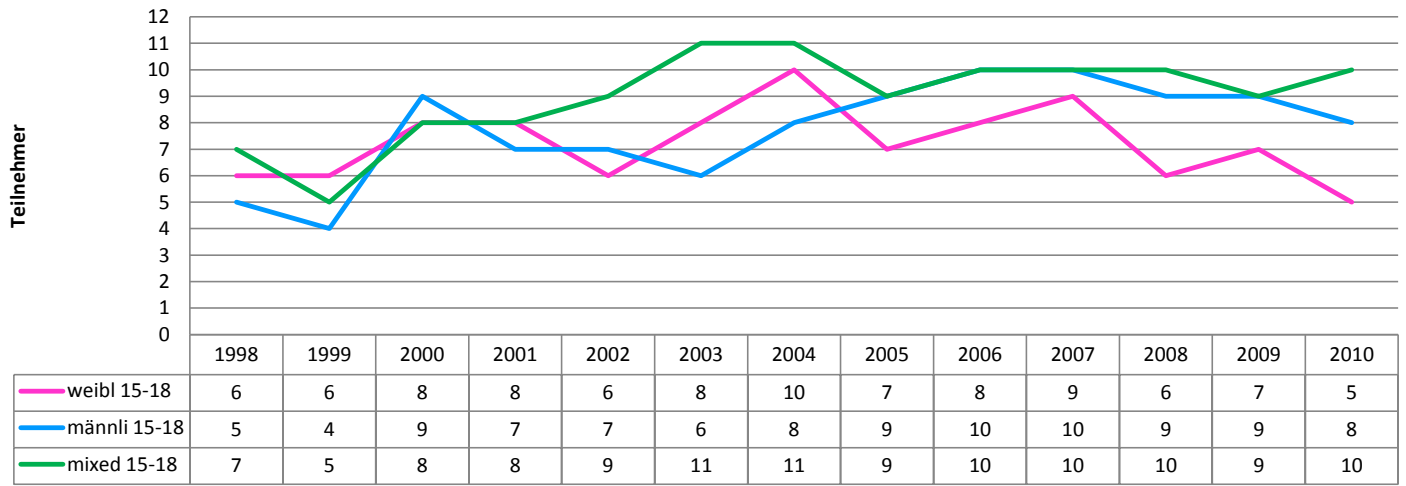

Jugend 11-14

Jugend 15-18

Norddeutsche Meisterschaft

Süddeutsche Meisterschaft

Nord - Süd - Vergleich

Offen 19+

35+

45+

55+

35+ / 45+55+ / Summe aller Senioren

Alle Klassen

	1998	1999	2000	2001	2002	2003	2004	2005	2006	2007	2008	2009	2010	2010
— Summe	81	82	128	115	115	129	166	185	196	215	183	187	171	
— Jugend	18	15	37	30	33	44	43	51	53	51	38	39	41	
— Regio							39	44	45	56	48	49	37	40
— 19+	36	35	39	46	41	37	28	29	29	29	29	29	28	
— Seniorens 35	18	16	26	35	31	35	39	39	41	42	34	34	24	
— Seniorens 45	5	9	19	4	10	13	12	17	22	21	21	17	19	
— Seniorens 55										6	4	11	14	