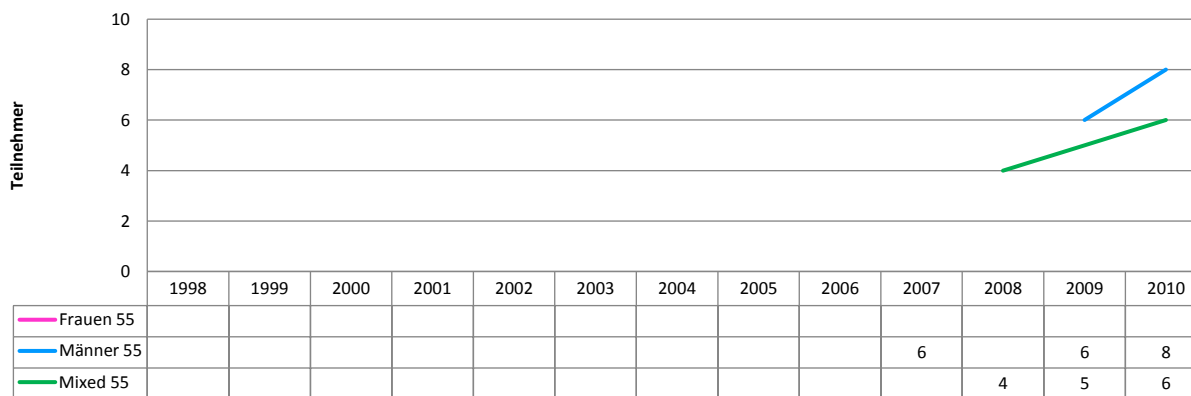

Jugend 11-14

Jugend 15-18

Norddeutsche Meisterschaft

Süddeutsche Meisterschaft

Nord - Süd - Vergleich

Offen 19+

35+

45+

55+

35+ / 45+55+ / Summe aller Senioren

Alle Klassen

	1998	1999	2000	2001	2002	2003	2004	2005	2006	2007	2008	2009	2010	2010
— Summe	81	82	128	115	115	129	166	185	196	215	183	187	171	
— Jugend	18	15	37	30	33	44	43	51	53	51	38	39	41	
— Regio							39	44	45	56	48	49	37	40
— 19+	36	35	39	46	41	37	28	29	29	29	29	29	28	
— Seniorens 35	18	16	26	35	31	35	39	39	41	42	34	34	24	
— Seniorens 45	5	9	19	4	10	13	12	17	22	21	21	17	19	
— Seniorens 55										6	4	11	14	