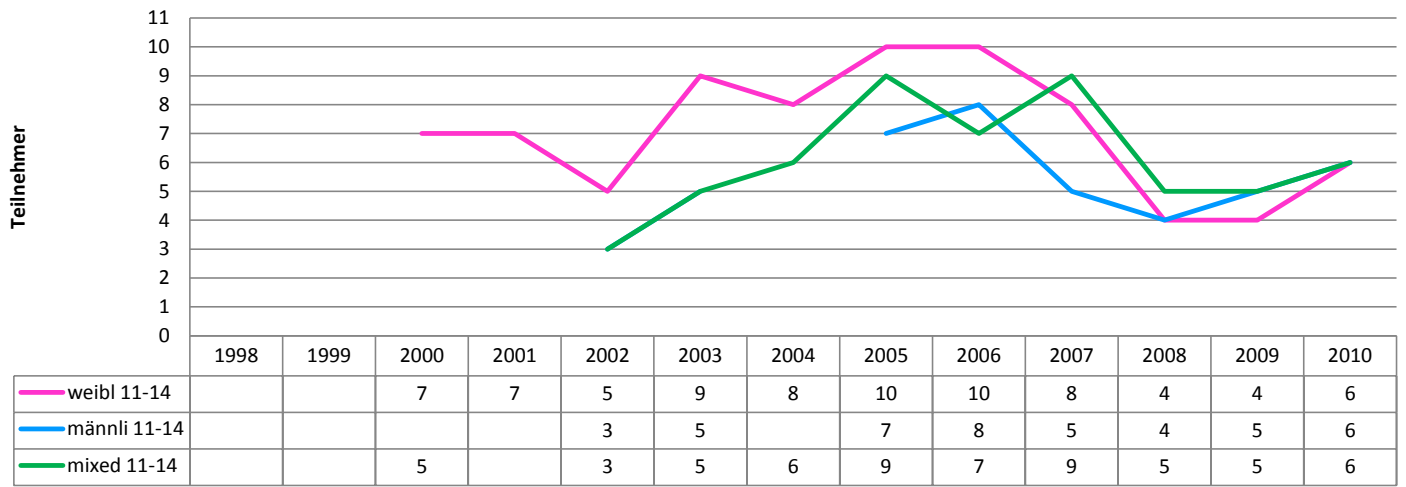

Jugend 11-14

Jugend 15-18

Norddeutsche Meisterschaft

Süddeutsche Meisterschaft

Nord - Süd - Vergleich

Offen 19+

35+

45+

55+

35+ / 45+55+ / Summe aller Senioren

Alle Klassen

	1998	1999	2000	2001	2002	2003	2004	2005	2006	2007	2008	2009	2010	2010
— Summe	81	82	128	115	115	129	166	185	196	215	183	187	171	
— Jugend	18	15	37	30	33	44	43	51	53	51	38	39	41	
— Regio							39	44	45	56	48	49	37	40
— 19+	36	35	39	46	41	37	28	29	29	29	29	29	28	
— Seniorens 35	18	16	26	35	31	35	39	39	41	42	34	34	24	
— Seniorens 45	5	9	19	4	10	13	12	17	22	21	21	17	19	
— Seniorens 55										6	4	11	14	