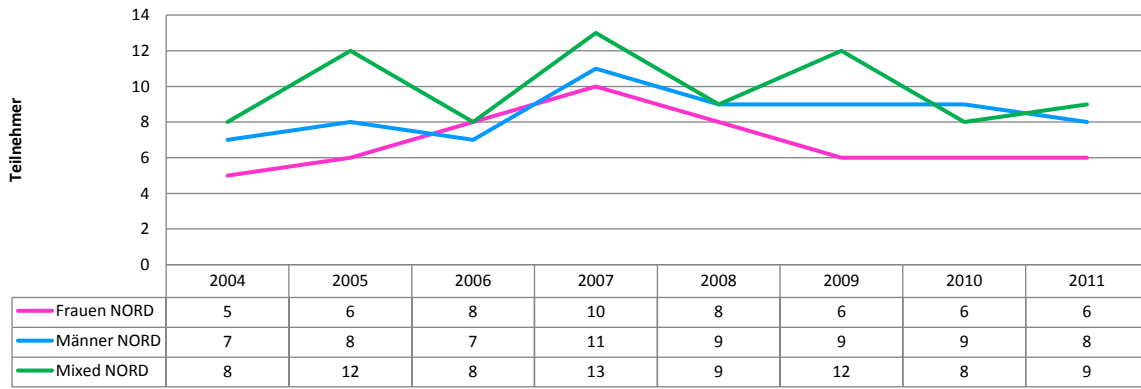

Jugend 11-14

Jugend 15-18

Norddeutsche Meisterschaft

Süddeutsche Meisterschaft

Nord - Süd - Vergleich

Offen 19+

35+

45+

55+

35+ / 45+55+ / Summe aller Senioren

Alle Klassen

	1998	1999	2000	2001	2002	2003	2004	2005	2006	2007	2008	2009	2010	2010
— Summe	81	82	128	115	115	129	166	185	196	215	183	187	171	
— Jugend	18	15	37	30	33	44	43	51	53	51	38	39	41	
— Regio							39	44	45	56	48	49	37	40
— 19+	36	35	39	46	41	37	28	29	29	29	29	29	28	
— Seniorens 35	18	16	26	35	31	35	39	39	41	42	34	34	24	
— Seniorens 45	5	9	19	4	10	13	12	17	22	21	21	17	19	
— Seniorens 55										6	4	11	14	