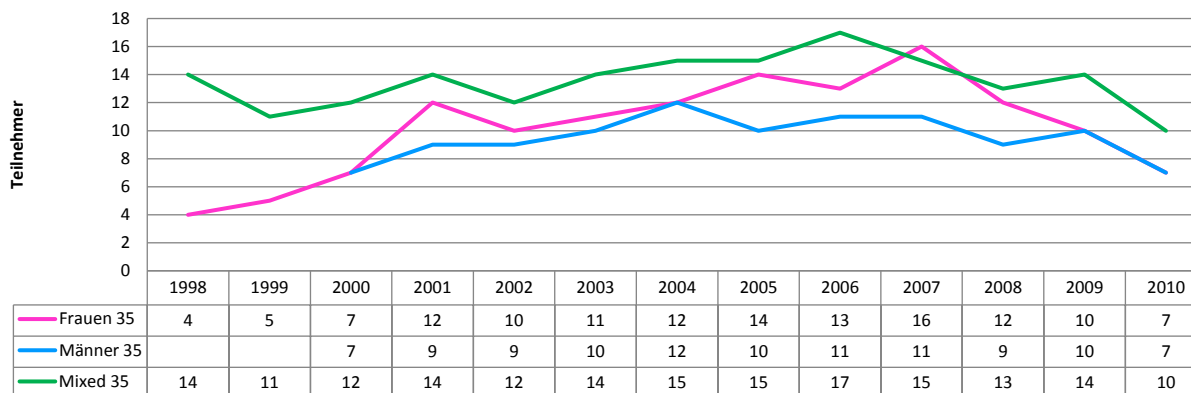

Jugend 11-14

Jugend 15-18

Norddeutsche Meisterschaft

Süddeutsche Meisterschaft

Nord - Süd - Vergleich

Offen 19+

35+

45+

55+

35+ / 45+55+ / Summe aller Senioren

Alle Klassen

	1998	1999	2000	2001	2002	2003	2004	2005	2006	2007	2008	2009	2010	2010
— Summe	81	82	128	115	115	129	166	185	196	215	183	187	171	
— Jugend	18	15	37	30	33	44	43	51	53	51	38	39	41	
— Regio							39	44	45	56	48	49	37	40
— 19+	36	35	39	46	41	37	28	29	29	29	29	29	28	
— Seniorens 35	18	16	26	35	31	35	39	39	41	42	34	34	24	
— Seniorens 45	5	9	19	4	10	13	12	17	22	21	21	17	19	
— Seniorens 55										6	4	11	14	