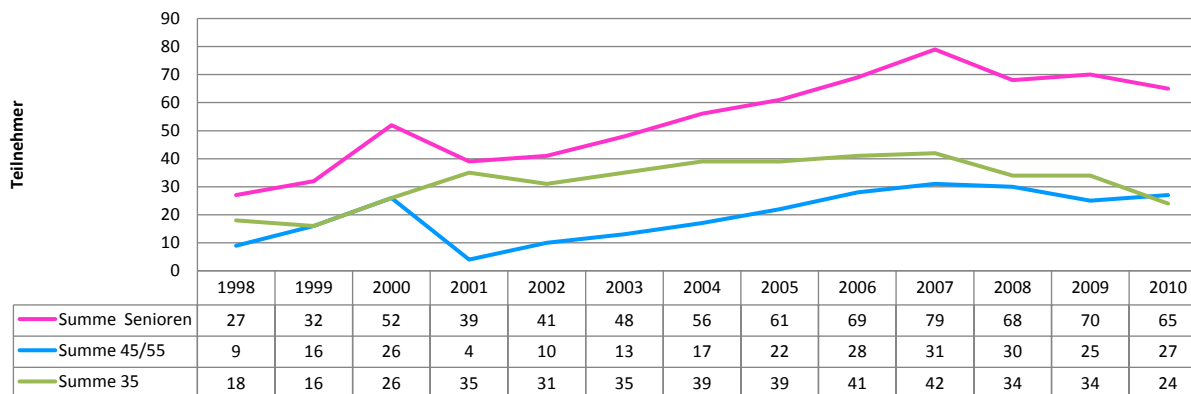

Jugend 11-14

Jugend 15-18

Norddeutsche Meisterschaft

Süddeutsche Meisterschaft

Nord - Süd - Vergleich

Offen 19+

35+

45+

55+

35+ / 45+55+ / Summe aller Senioren

Alle Klassen

	1998	1999	2000	2001	2002	2003	2004	2005	2006	2007	2008	2009	2010	2010
— Summe	81	82	128	115	115	129	166	185	196	215	183	187	171	
— Jugend	18	15	37	30	33	44	43	51	53	51	38	39	41	
— Regio							39	44	45	56	48	49	37	40
— 19+	36	35	39	46	41	37	28	29	29	29	29	29	28	
— Seniorens 35	18	16	26	35	31	35	39	39	41	42	34	34	24	
— Seniorens 45	5	9	19	4	10	13	12	17	22	21	21	17	19	
— Seniorens 55										6	4	11	14	