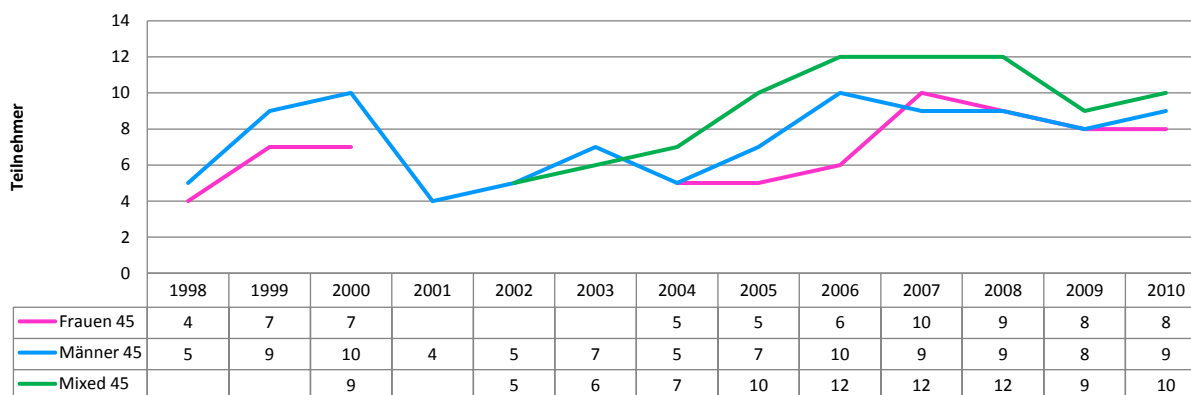

Jugend 11-14

Jugend 15-18

Norddeutsche Meisterschaft

Süddeutsche Meisterschaft

Nord - Süd - Vergleich

Offen 19+

35+

45+

55+

35+ / 45+55+ / Summe aller Senioren

Alle Klassen

	1998	1999	2000	2001	2002	2003	2004	2005	2006	2007	2008	2009	2010	2010
— Summe	81	82	128	115	115	129	166	185	196	215	183	187	171	
— Jugend	18	15	37	30	33	44	43	51	53	51	38	39	41	
— Regio							39	44	45	56	48	49	37	40
— 19+	36	35	39	46	41	37	28	29	29	29	29	29	28	
— Seniorens 35	18	16	26	35	31	35	39	39	41	42	34	34	24	
— Seniorens 45	5	9	19	4	10	13	12	17	22	21	21	17	19	
— Seniorens 55										6	4	11	14	