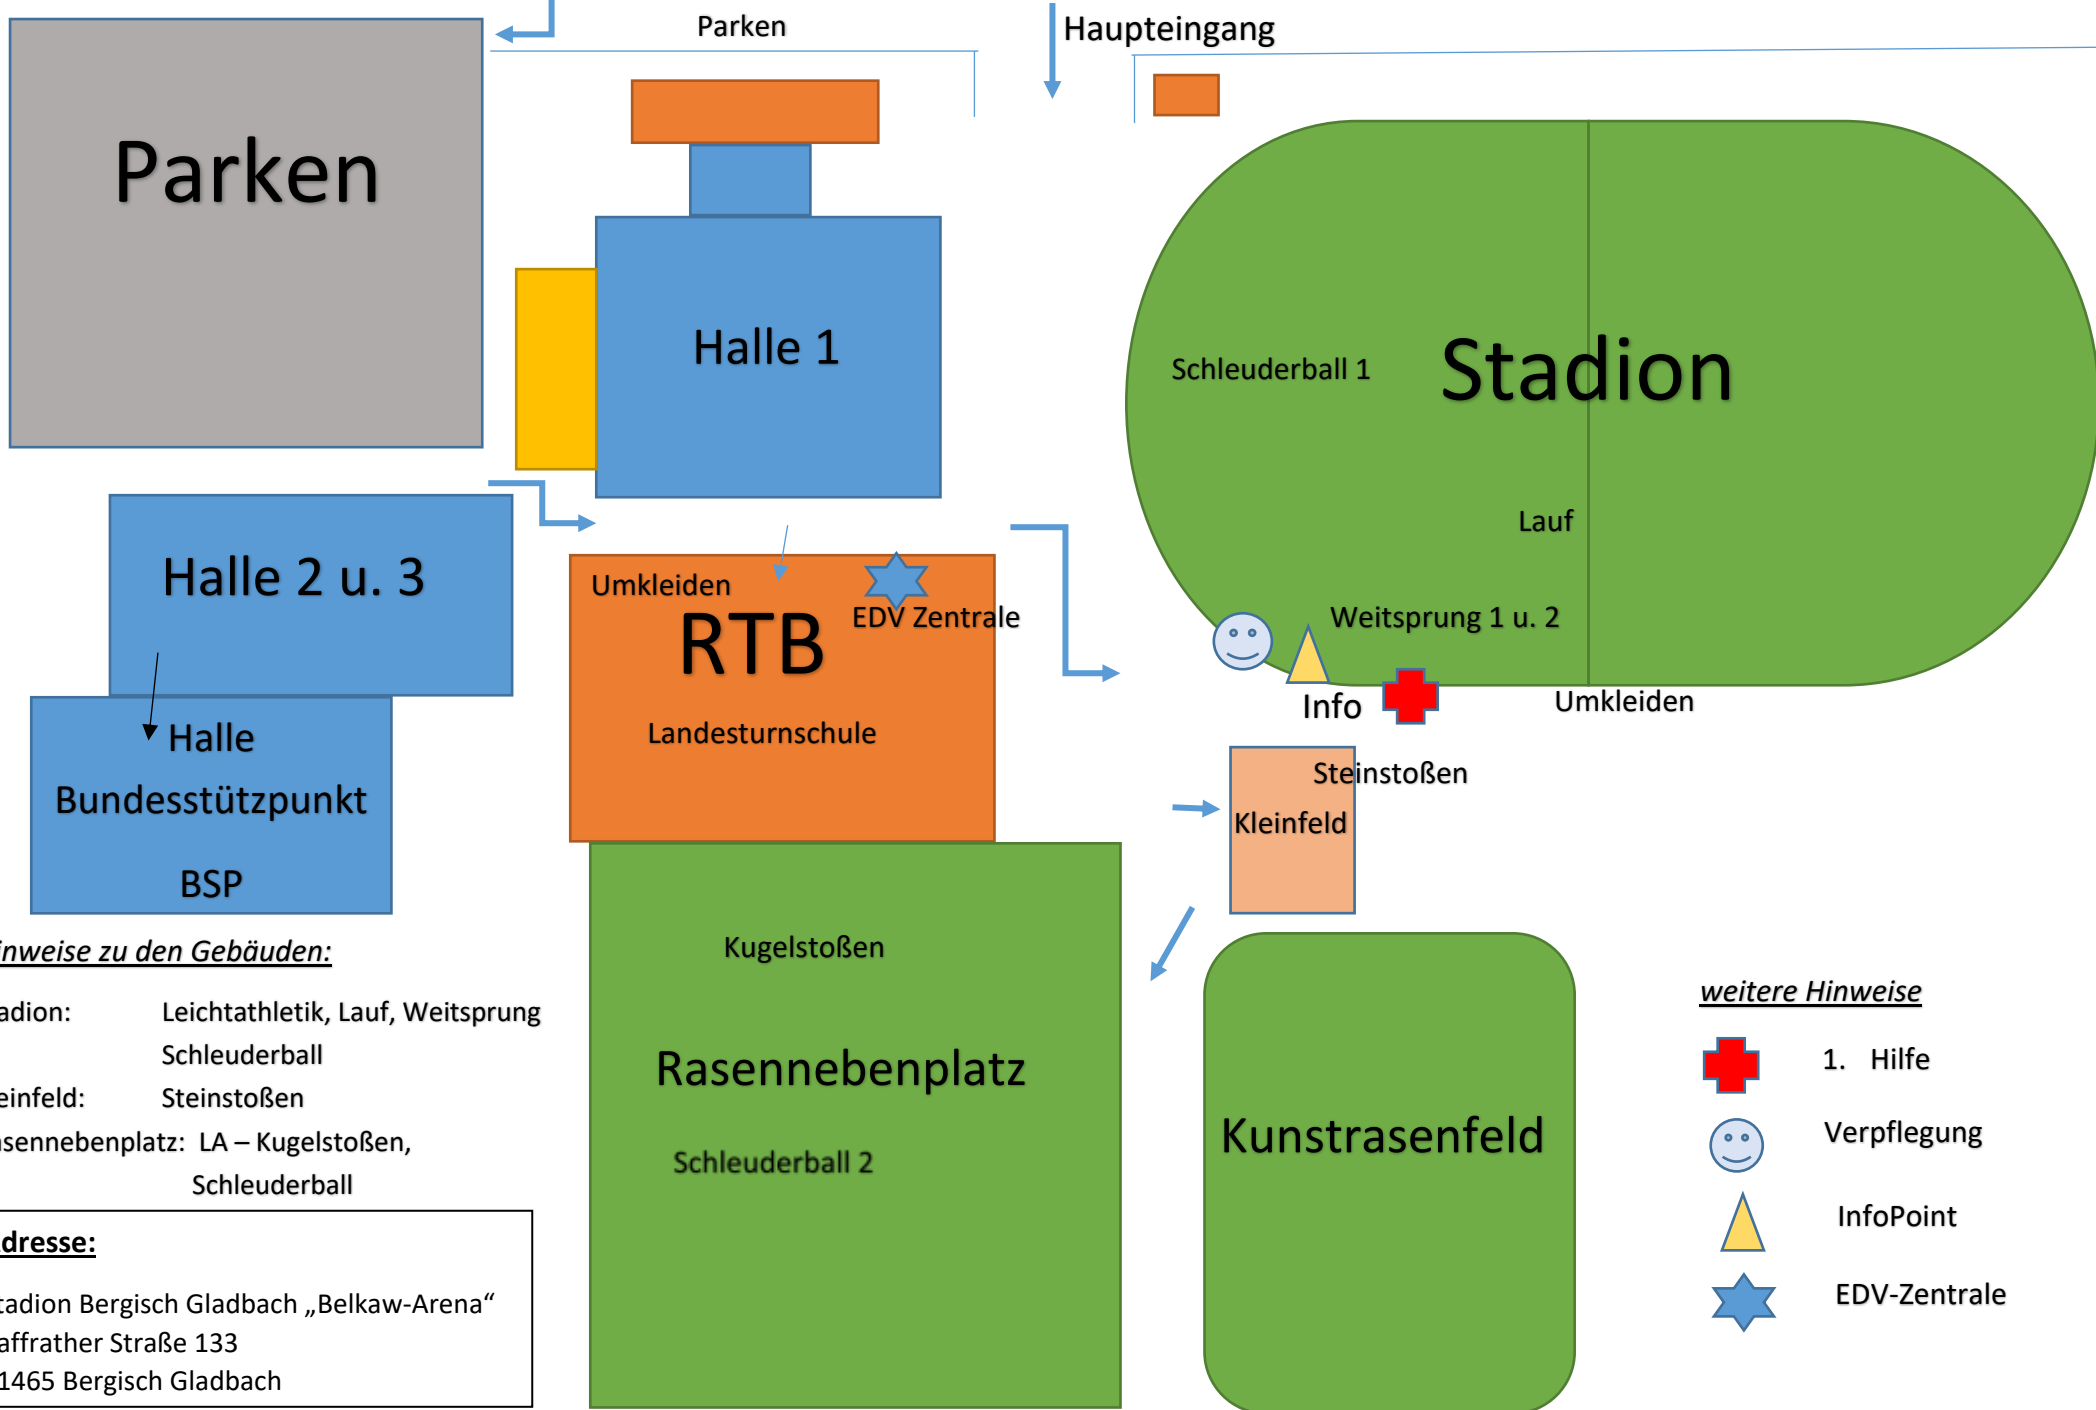

Paffrather Straße

Hinweise zu den Gebäuden:

- Stadion: Leichtathletik, Lauf, Weitsprung
Schleuderball
- Kleinfeld: Steinstoßen
- Rasennebenplatz: LA – Kugelstoßen,
Schleuderball

Adresse:

Stadion Bergisch Gladbach „Belkaw-Arena“
Paffrather Straße 133
51465 Bergisch Gladbach

weitere Hinweise

-  1. Hilfe
-  Verpflegung
-  InfoPoint
-  EDV-Zentrale