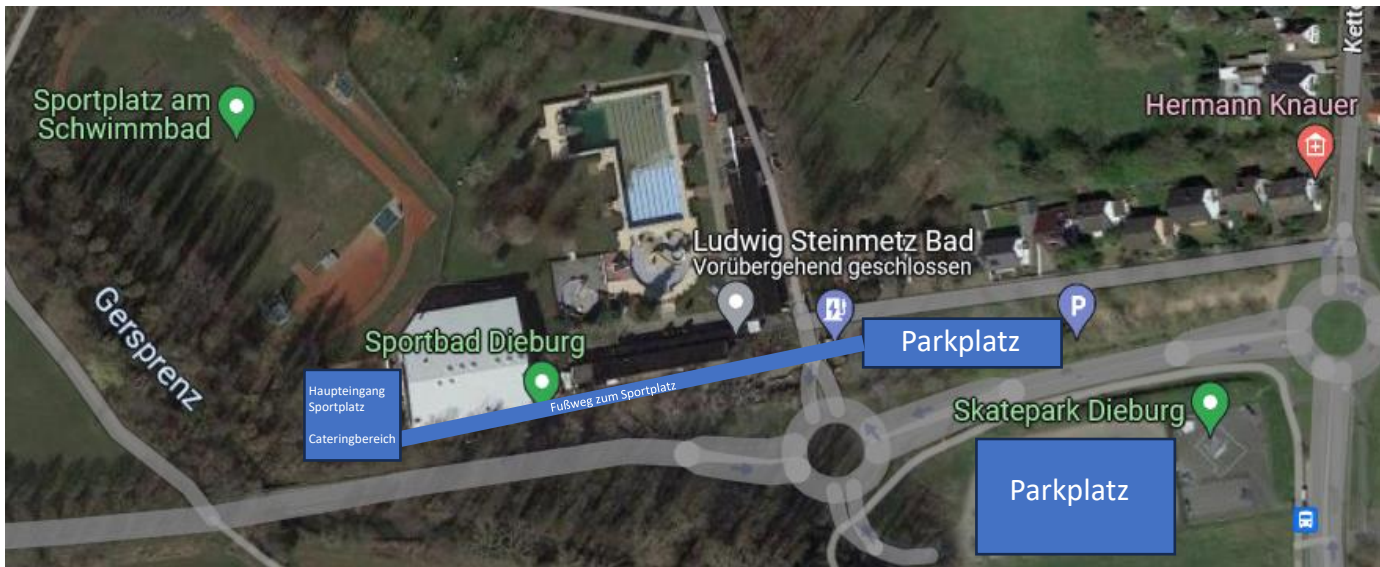

Informationen für alle Teilnehmenden an den Deutschen Mehrkampfmeisterschaften am 24.9.2023 in Dieburg

Parkmöglichkeiten:

Am Ludwig Steinmetz Bad (Freibad) Dieburg und am Skatepark Dieburg (Navi: Schwimmbadweg Dieburg)

Haupteingang:

Hinter dem Sportbad Dieburg (siehe obiger Plan)

In diesem Bereich wird auch unser Catering aufgebaut.

Zur Information: Das Freibad (Ludwig Steinmetz Bad) wird derzeit saniert und ist eine Großbaustelle, an der der Fußweg vom Parkplatz zum Haupteingang entlang führt.

Die Sportanlage:

Der Sportplatz am Schwimmbad verfügt über vier Weitsprunganlagen, drei Kugelstoßanlagen aber leider „nur“ über zwei 400m-Tartan-Rundbahnen. Im Bereich des 1000m-Starts wird deshalb eine Verbreiterung der Bahn bis zur Kurve aus schwarzen Tartanmatten installiert.

Neben der Hauptschleuderballanlage (Anlauf auf Tartanhalbkreis – siehe Bild unten), die sich im Sportgelände befindet, wird es eine zweite Schleuderballanlage im angrenzenden Schlosspark geben.